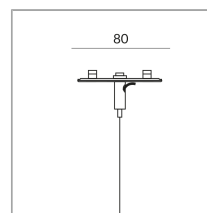

ZUSATZAUFHÄ „NGUNG SCHWERE LEUCHTEN ALL-IN

ZUSATZ-AUFH

700120ws

Preis 44,90 € inkl. MwSt.

Korpusfarbe

Spezifikation

700120ws

weiss lackiert