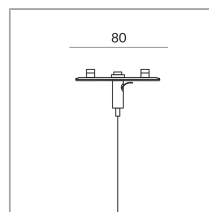

ZUSATZAUFHÄNGUNG SCHWERE LEUCHTEN ALL-IN

ZUSATZ-AUFHÄNGUNG

700120mcgy
Preis 44,90 € inkl. MwSt.

Korpusfarbe

Spezifikation

700120mcgy
matt verchromt /
lackiert

[Lichtdaten ldt/ies](#)
[3D-Daten 3ds](#)

Dirk Wortmeyer