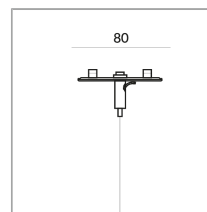

ZUSATZAUFHÄ „NGUNG SCHWERE LEUCHTEN ALL-IN

ZUSATZ-AUFH

700120mcgy
Preis 44,90 € inkl. MwSt.

Korpusfarbe

Spezifikation

700120mcgy
matt verchromt /
lackiert

[Lichtdaten ldt/ies](#)
[3D-Daten 3ds](#)
[5 Jahre Garantie](#)