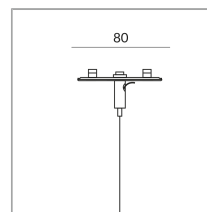

ZUSATZAUFHÄNGUNG SCHWERE LEUCHTEN ALL-IN

ZUSATZ-AUFHÄNGUNG

700120mcgy
Preis 44,90 € inkl. MwSt.

Korpusfarbe

Spezifikation

700120mcgy
matt verchromt

[Lichtdaten ldt/ies](#)
[3D-Daten 3ds](#)

Dirk Wortmeyer