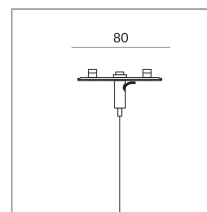

ZUSATZAUFHÄ „NGUNG SCHWERE LEUCHTEN ALL-IN

ZUSATZ-AUFH

700120ch
Preis 44,90 € inkl. MwSt.

Korpusfarbe

Spezifikation

700120ch
chrom

[Lichtdaten ldt/ies](#)

[3D-Daten 3ds](#)