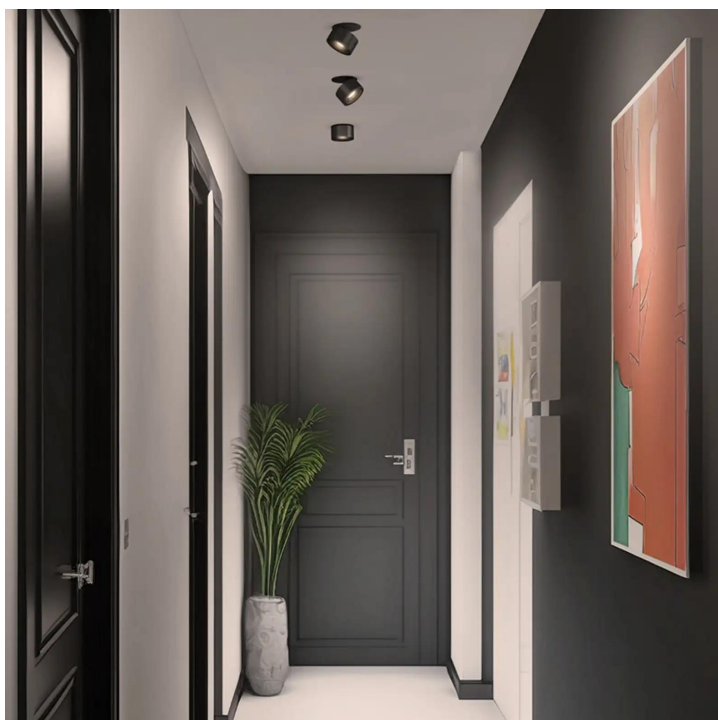

Variante

VITO 75 DUO SPOT 50° LV C (Nicht verstellbar)

Montageweise

Einbau (R)

Durchmesser

100mm

Korpusfarbe

System