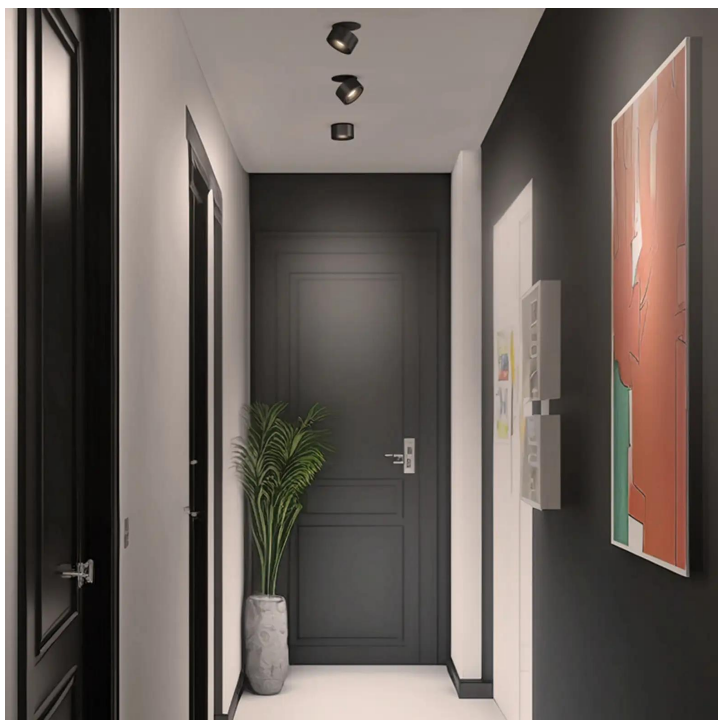

Variante

VITO 100 DUO SPOT 50° LV C (Nicht dimmbar)

Montageweise

Einbau (R)

Durchmesser

100mm

Korpusfarbe

## System