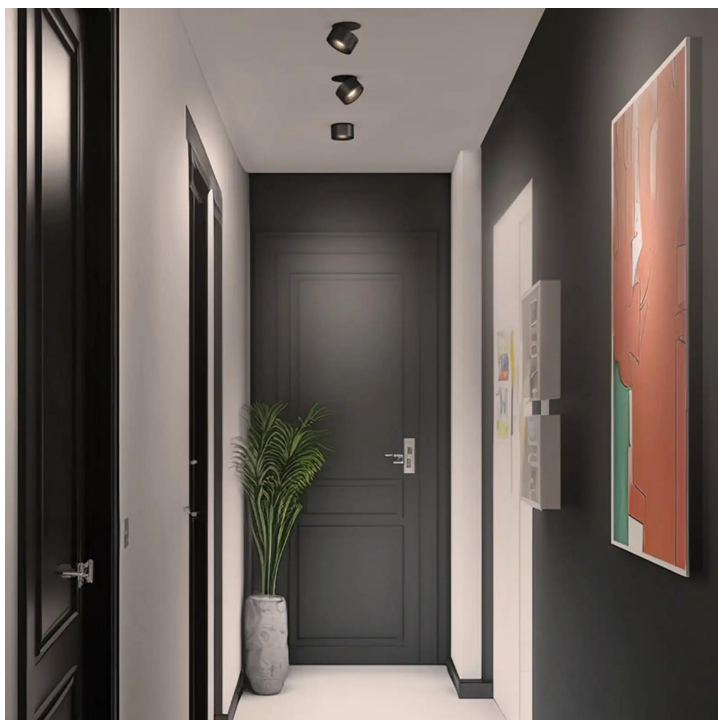

Variante

VITO 75 DUO SPOT 50° LV C (Nicht verdimmbar)

Montageweise

Einbau (R)

Durchmesser

100mm

Korpusfarbe

System

Spezifikation

101320sw

schwarz

13 Watt

2000 K

1200 lm

CRI 90

Phasenabschnitt (C)