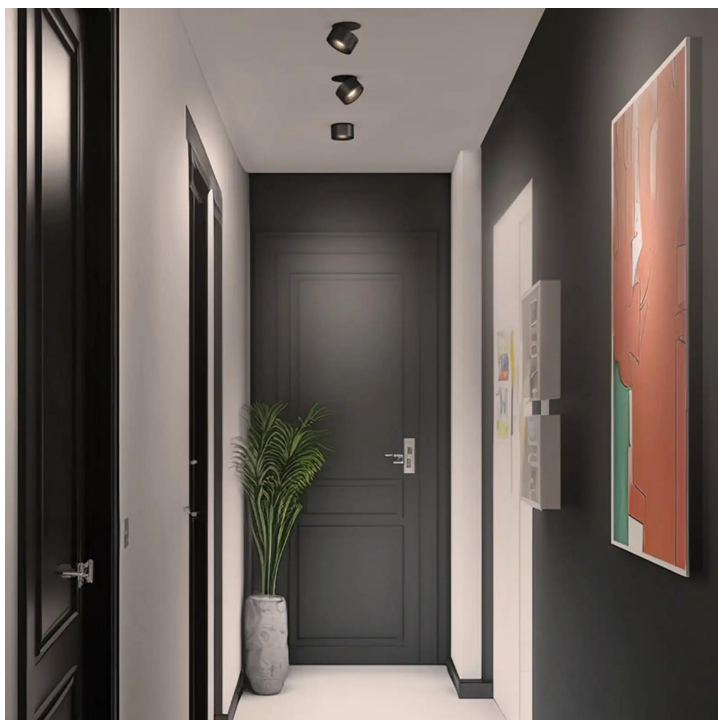

Variante

VITO 75 DUO SPOT 50° LV C (Nicht verstellbar)

Montageweise

Einbau (R)

Durchmesser

100mm

Korpusfarbe

System

Spezifikation

101320sw

schwarz lackiert

13 Watt

2000 K

1200 lm

CRI 90

Phasenabschnitt (C)