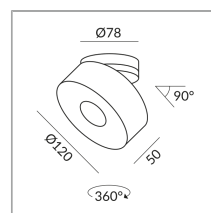

Variante

VITO 75 DUO SPOT 50° LV C (Nicht verstellbar)

Montageweise

Deckenanbau (C)

Durchmesser

120mm

Korpusfarbe

System

Spezifikation

101310ws

weiß

14 Watt

1200 lm

CRI 90

230 Volt

Phasenabschnitt (C)