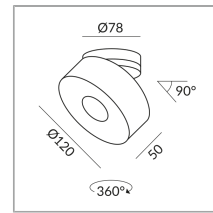

# VITO

VITO 120 SPOT 50° LV C

101310sw  
LED  
Dimmbar  
Preis 229,00 € inkl. MwSt.

Abstrahlwinkel  
50°

Variante  
VITO 75 DUO SPOT 50° LV C (Nicht verstellbar)

Montageweise  
Deckenanbau (C)

Durchmesser  
120mm

## Spezifikation

**101310sw**  
schwarz lackiert  
14 Watt  
2000 K  
1200 lm  
CRI 90  
230 Volt  
Phasenabschnitt (C)

[Montage pdf](#)  
[Lichtdaten ldt/ies](#)  
[3D-Daten 3ds](#)  
5 Jahre Garantie

Wo zu kaufen? - [Händler](#)