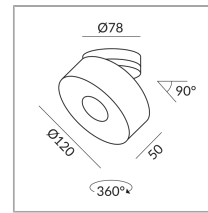

# VITO

VITO 120 SPOT 50° LV C

101310sw  
LED  
Dimmbar  
Preis 229,00 € inkl. MwSt.

Abstrahlwinkel  
50°

Variante  
VITO 75 DUO SPOT 50° LV C (Nicht verdimmbar)

Montageweise  
Deckenanbau (C)

Durchmesser  
120mm

## Spezifikation

**101310sw**  
schwarz  
14 Watt  
2000 K  
1200 lm  
CRI 90  
230 Volt  
Phasenabschnitt (C)

[Montage pdf](#)  
[Lichtdaten ldt/ies](#)  
[3D-Daten 3ds](#)  
5 Jahre Garantie

Wo zu kaufen? - [Händler](#)