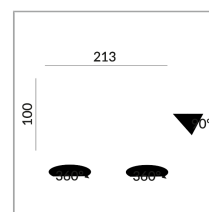

## VITO 100 DUO SPOT 50° LVC

101306ws  
LED  
50°  
Dimmbar  
Preis 339,00 € inkl. MwSt.

Abstrahlwinkel

50°

Variante

VITO 100 DUO SPOT 50° LVC ▼

Montageweise

Deckenanbau (C)

### Spezifikation

**101306ws**  
weiss lackiert  
28 Watt  
2000 K  
2400 lm  
CRI 90  
230 Volt  
Phasenabschnitt (C)

[Montage pdf](#)  
[Lichtdaten ldt/ies](#)  
[3D-Daten 3ds](#)  
[5 Jahre Garantie](#)