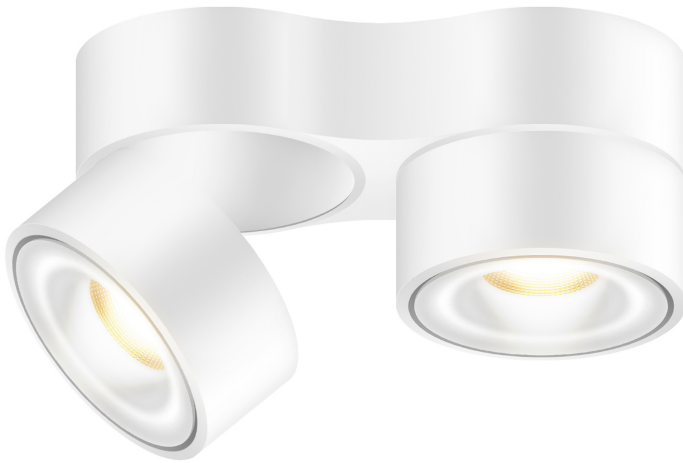

# VITO

## VITO 100 DUO SPOT 50° LVC

101306ws  
LED  
50°  
Dimmbar  
Preis 339,00 € inkl. MwSt.

Abstrahlwinkel

50°

Variante

VITO 100 DUO SPOT 50° LVC ▼

Montageweise

Deckenanbau (C)

Durchmesser

100mm

Korpusfarbe