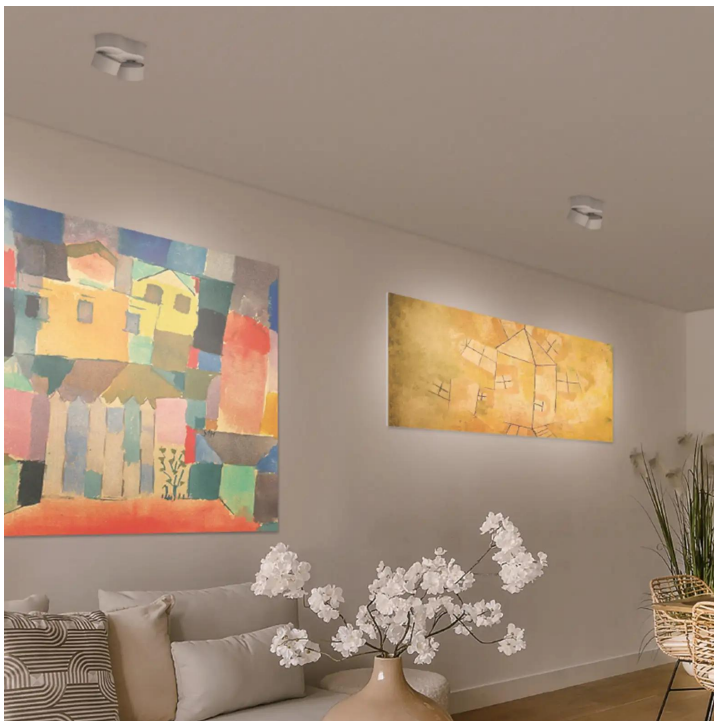

System

Spezifikation

101306ws
weiss lackiert
28 Watt
2000 K
2400 lm
CRI 90
230 Volt
Phasenabschnitt (C)

[Montage pdf](#)
[Lichtdaten ldt/ies](#)
[3D-Daten 3ds](#)
[5 Jahre Garantie](#)

Wo zu kaufen? - [Händler](#)