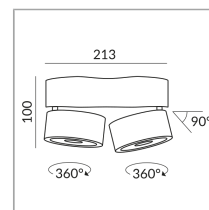

Deckenanbau (C)

Durchmesser

100mm

Korpusfarbe

System

Spezifikation

101306ws
weiss lackiert
28 Watt
2000 K
2400 lm
CRI 90
230 Volt
Phasenabschnitt (C)

[Montage pdf](#)
[Lichtdaten ldt/ies](#)
[3D-Daten 3ds](#)
[5 Jahre Garantie](#)