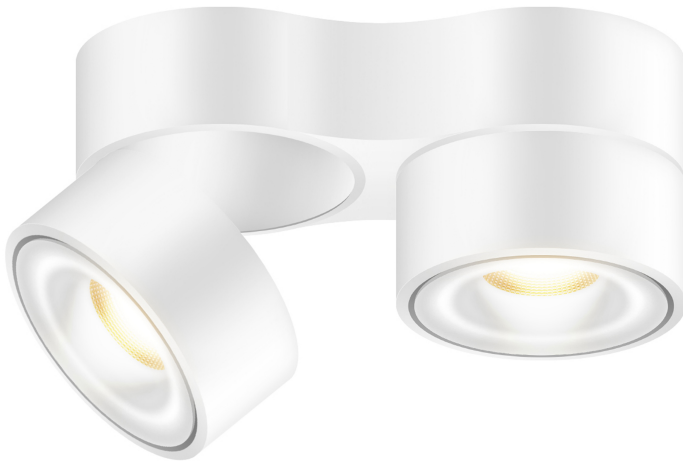

VITO

VITO 100 DUO SPOT 50° LVC

101306ws
LED
50°
Dimmbar
Preis 349,00 € inkl. MwSt.

Abstrahlwinkel

50°

Variante

VITO 75 DUO SPOT 50° LVC (Nicht verstellbar)

Montageweise

Deckenanbau (C)

Durchmesser

100mm

Korpusfarbe

System

Spezifikation

101306ws
weiss lackiert
28 Watt
2000 K
2400 lm
CRI 90
230 Volt
Phasenabschnitt (C)

[Montage pdf](#)
[Lichtdaten ldt/ies](#)
[3D-Daten 3ds](#)
[5 Jahre Garantie](#)