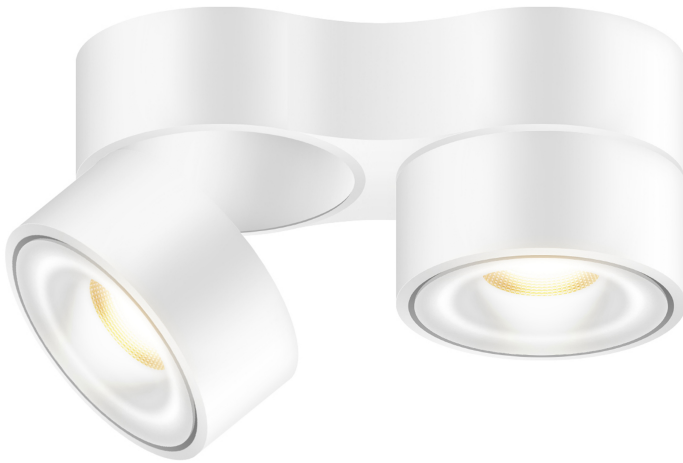

VITO

VITO 100 DUO SPOT 50° LVC

101306ws
LED
50°
Dimmbar
Preis 349,00 € inkl. MwSt.

Abstrahlwinkel
50°

Variante
VITO 75 DUO SPOT 50° LVC (Nicht verstellbar)

Montageweise
Deckenanbau (C)

Durchmesser
100mm

Korpusfarbe
[Red X icon]

System	Spezifikation
	101306ws weiß 28 Watt 2000 K 2400 lm CRI 90 230 Volt Phasenabschnitt (C)
	Montage pdf Lichtdaten ldt/ies 3D-Daten 3ds 5 Jahre Garantie

Wo zu kaufen? - [Händler](#)