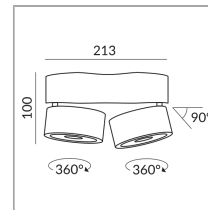

VITO

VITO 100 DUO SPOT 50° LV C

101306sw
LED
Dimmbar
Preis 349,00 € inkl. MwSt.

Abstrahlwinkel
50°

Variante
VITO 75 DUO SPOT 50° LV C (Nicht verstellbar)

Montageweise
Deckenanbau (C)

Durchmesser
100mm

Korpusfarbe
Schwarz

System

Spezifikation

101306sw
schwarz lackiert
28 Watt
2000 K
2400 lm
CRI 90
230 Volt
Phasenabschnitt (C)

[Montage pdf](#)
[Lichtdaten ldt/ies](#)
[3D-Daten 3ds](#)
5 Jahre Garantie

Wo zu kaufen? - [Händler](#)