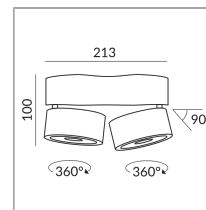

VITO

VITO 100 DUO SPOT 50° LV C

101306sw
LED
Dimmbar
Preis 349,00 € inkl. MwSt.

Abstrahlwinkel
50°

Variante
VITO 75 DUO SPOT 50° LV C (Nicht verdimmbar)

Montageweise
Deckenanbau (C)

Durchmesser
100mm

Korpusfarbe
Schwarz

System

Spezifikation

101306sw
schwarz
28 Watt
2000 K
2400 lm
CRI 90
230 Volt
Phasenabschnitt (C)

[Montage pdf](#)
[Lichtdaten ldt/ies](#)
[3D-Daten 3ds](#)
[5 Jahre Garantie](#)

Wo zu kaufen? - [Händler](#)