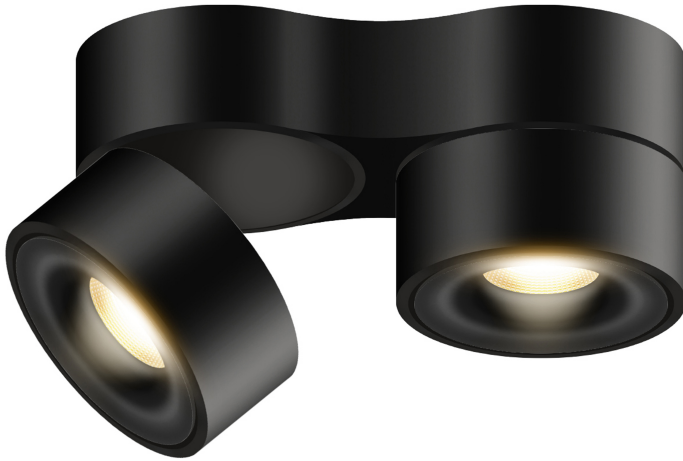

VITO

VITO 100 DUO SPOT 50° LV C

101306sw
LED
Dimmbar
Preis 349,00 € inkl. MwSt.

Abstrahlwinkel
50°

Variante
VITO 75 DUO SPOT 50° LV C (Nicht verdimmbar)

Montageweise
Deckenanbau (C)

Durchmesser
100mm

Korpusfarbe
Schwarz

System

Spezifikation

101306sw
schwarz
28 Watt
2000 K
2400 lm
CRI 90
230 Volt
Phasenabschnitt (C)

[Montage pdf](#)
[Lichtdaten ldt/ies](#)
[3D-Daten 3ds](#)
[5 Jahre Garantie](#)

Wo zu kaufen? - [Händler](#)