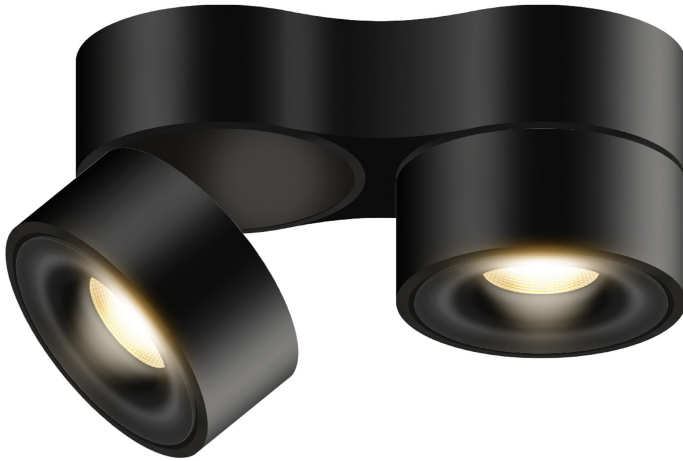

VITO

VITO 100 DUO SPOT 50° LV C

101306sw
LED
Dimmbar
Preis 349,00 € inkl. MwSt.

Abstrahlwinkel
50°

Variante
VITO 75 DUO SPOT 50° LV C (Nicht verstellbar)

Montageweise
Deckenanbau (C)

Durchmesser
100mm

Korpusfarbe
Schwarz

System

Spezifikation

101306sw
schwarz lackiert
28 Watt
2000 K
2400 lm
CRI 90
230 Volt
Phasenabschnitt (C)

[Montage pdf](#)
[Lichtdaten ldt/ies](#)
[3D-Daten 3ds](#)
5 Jahre Garantie

Wo zu kaufen? - [Händler](#)