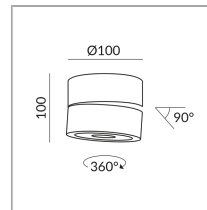

Variante

VITO 75 DUO SPOT 50° LV C (Nicht verstellbar)

Montageweise

Deckenanbau (C)

Durchmesser

100mm

Korpusfarbe

System