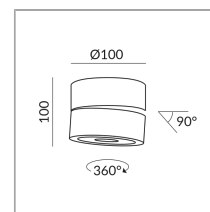

Variante

VITO 75 DUO SPOT 50° LV C (Nicht verstellbar)

Montageweise

Deckenanbau (C)

Durchmesser

100mm

Korpusfarbe

System