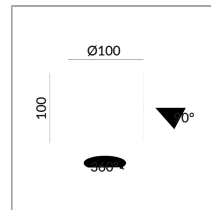

Deckenanbau (C)

Durchmesser

100mm

Korpusfarbe

System

Spezifikation

101305sw
schwarz lackiert
14 Watt
2000 K
1200 lm
CRI 90
230 Volt
Phasenabschnitt (C)

[Montage pdf](#)
[Lichtdaten ldt/ies](#)
[3D-Daten 3ds](#)
5 Jahre Garantie