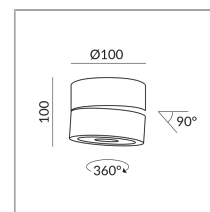

Variante

VITO 75 DUO SPOT 50° LV C (Nicht verdimmbar)

Montageweise

Deckenanbau (C)

Durchmesser

100mm

Korpusfarbe

System