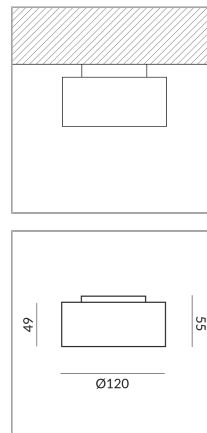

Deckenanbau (C)

Durchmesser

120mm

Korpusfarbe

System

Spezifikation

101300ws
weiss lackiert
14 Watt
2000 K
1200 lm
CRI 90
230 Volt
Phasenabschnitt (C)
[Montage pdf](#)
[Lichtdaten Idt/ies](#)
[3D-Daten 3ds](#)
[5 Jahre Garantie](#)