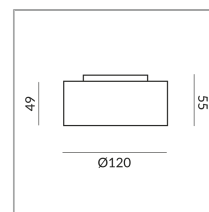

Deckenanbau (C)

Durchmesser

120mm

Korpusfarbe

System

Spezifikation

101300sw
schwarz
14 Watt
2000 K
1200 lm
CRI 90
230 Volt
Phasenabschnitt (C)

[Montage pdf](#)
[Lichtdaten ldt/ies](#)
[3D-Daten 3ds](#)
[5 Jahre Garantie](#)