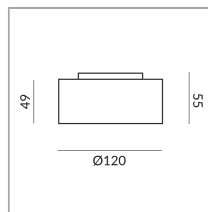

Variante

VITO 75 DUO SPOT 50° LV C (Nicht verstellbar)

Montageweise

Deckenanbau (C)

Durchmesser

120mm

Korpusfarbe

System