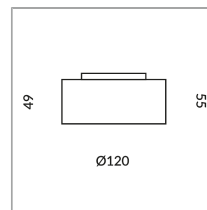

Deckenanbau (C)

Durchmesser

120mm

Korpusfarbe

## Spezifikation

**101300sw**  
schwarz lackiert  
14 Watt  
2000 K  
1200 lm  
CRI 90  
230 Volt  
Phasenabschnitt (C)

[Montage pdf](#)  
[Lichtdaten ldt/ies](#)  
[3D-Daten 3ds](#)  
[5 Jahre Garantie](#)