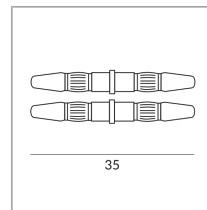

Spezifikation

160402ch

chrom

300 Watt

[Montage pdf](#)

[Lichtdaten ldt/ies](#)

[3D-Daten 3ds](#)

Martin Kania

Wo zu kaufen? - [Händler](#)