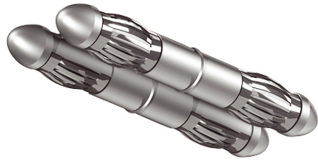

VERBINDER VIA

VERBINDER VIA

Auslaufartikel

160402ch

Preis 54,90 € inkl. MwSt.

Korpusfarbe

Spezifikation

160402ch