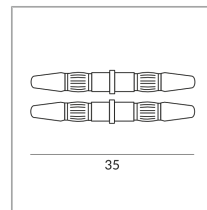

Spezifikation

160402ch

chrom

300 Watt

[Montage pdf](#)

[Lichtdaten Idt/ies](#)

[3D-Daten 3ds](#)

[5 Jahre Garantie](#)

Martin Kania

Wo zu kaufen? - [Händler](#)