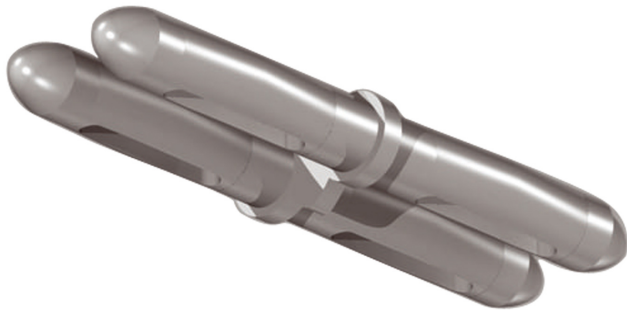

VERBINDER ISO VIA

VERBINDER ISO VIA

Auslaufartikel
160409mcgy
Preis 29,90 € inkl. MwSt.

Korpusfarbe

Spezifikation

160409mcgy
matt verchromt
300 Watt

[Montage pdf](#)
[Lichtdaten ldt/ies](#)
[3D-Daten 3ds](#)