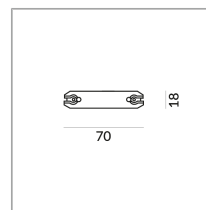

VERBINDER DLR

VERBINDER DLR

860082sw

LED

Preis 55,89 € inkl. MwSt.

Korpusfarbe

Spezifikation

860082sw