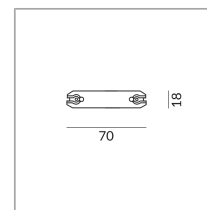

VERBINDER DLR

VERBINDER DLR

860082sw

LED

Preis 39,90 € inkl. MwSt.

Korpusfarbe

Spezifikation

860082sw