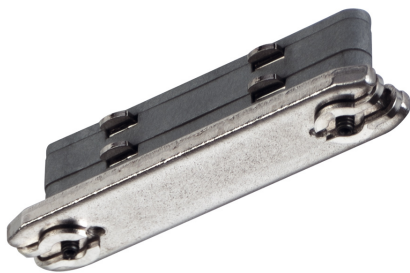

VERBINDER DLR

VERBINDER DLR

860082sw

LED

Preis 55,89 € inkl. MwSt.

Korpusfarbe

Spezifikation

860082sw

schwarz lackiert

1000 Watt

[Lichtdaten ldt/ies](#)

[3D-Daten 3ds](#)

[5 Jahre Garantie](#)

Wo zu kaufen? - [Händler](#)