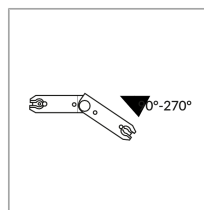

Spezifikation

860080sw

schwarz lackiert

1000 Watt

Lichtdaten ldt/ies

3D-Daten 3ds

5 Jahre Garantie

Wo zu kaufen? - [Händler](#)