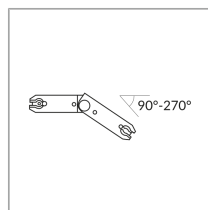

VERBINDER 90-270° DLR

VERBINDER 90-270° DLR

860080sw

LED

Preis 89,90 € inkl. MwSt.

Korpusfarbe

Spezifikation

860080sw