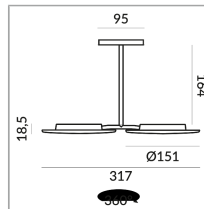

Spezifikation

714035mcgy

matt verchromt /
lackiert

15 Watt

2700 K

2400 lm

CRI 93

230 Volt