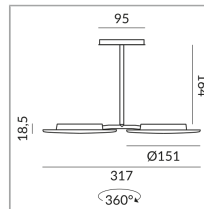

## Spezifikation

**714035mcgy**

matt verchromt

15 Watt

2700 K

2400 lm

CRI 93

230 Volt