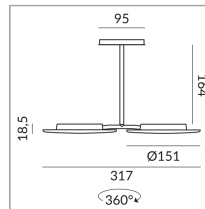

## Spezifikation

**714035hw**

champagner weiß

30 Watt

2700 K

2400 lm

CRI 93

230 Volt