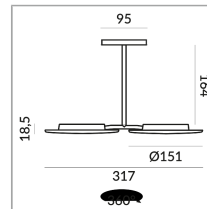

Spezifikation

714035hb

champagner schwarz

30 Watt

2700 K

2400 lm

CRI 93

230 Volt