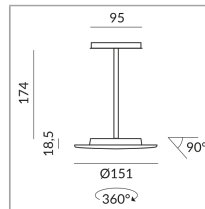

## Spezifikation

**714030sw**

schwarz lackiert

12 Watt

2700 K

1200 lm

230 Volt

Phasenabschnitt (C)