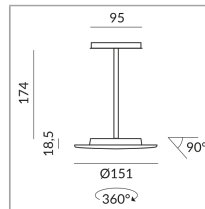

System

Spezifikation

714030hw

champagner weiß

15 Watt

2700 K

1200 lm

230 Volt