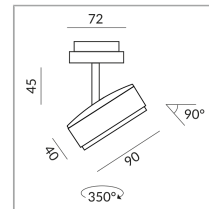

TUTO II SPOT

TUTO II 110° DLR

864116ws
 LED
 Dimmbar
 Preis 219,00 € inkl. MwSt.

Korpusfarbe

Abstrahlwinkel

110°

System

DUOLARE 230V Schiene

System

Spezifikation

864116ws
 weiß
 10 Watt
 2700 K
 800 lm
 CRI 90
 230 Volt
 Phasenabschnitt (C)

Lichtdaten ldt/ies
3D-Daten 3ds
5 Jahre Garantie

Wo zu kaufen? - [Händler](#)