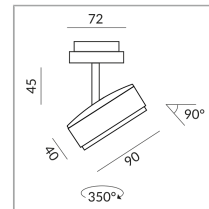

TUTO II SPOT

TUTO II 110° DLR

864116wg
LED
Dimmbar
Preis 239,00 € inkl. MwSt.

Korpusfarbe

Abstrahlwinkel

110°

System

DUOLARE 230V Schiene

System

Spezifikation

864116wg
weiß gold
10 Watt
2700 K
800 lm
CRI 90
230 Volt
Phasenabschnitt (C)

Lichtdaten ldt/ies
3D-Daten 3ds
5 Jahre Garantie

Wo zu kaufen? - [Händler](#)