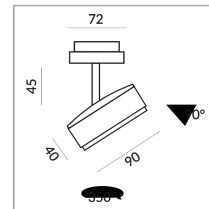

## Spezifikation

**864116wg**  
weiß gold  
10 Watt  
2700 K  
800 lm  
CRI 90  
230 Volt  
Phasenabschnitt (C)

[Lichtdaten ldt/ies](#)  
[3D-Daten 3ds](#)  
[5 Jahre Garantie](#)

Wo zu kaufen? - [Händler](#)