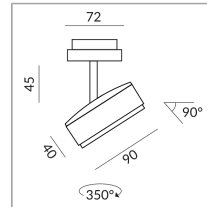

TUTO II SPOT

TUTO II 110° DLR

864116sw
 LED
 Dimmbar
 Preis 219,00 € inkl. MwSt.

Korpusfarbe

Abstrahlwinkel

110°

System

DUOLARE 230V Schiene

System

Spezifikation

864116sw
 schwarz
 10 Watt
 2700 K
 800 lm
 CRI 90
 230 Volt
 Phasenabschnitt (C)

Lichtdaten ldt/ies
3D-Daten 3ds
5 Jahre Garantie

Wo zu kaufen? - [Händler](#)