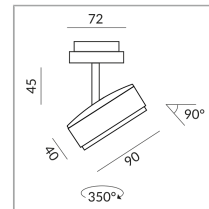

TUTO II SPOT

TUTO II 110° DLR

864116sg
 LED
 Dimmbar
 Preis 239,00 € inkl. MwSt.

Korpusfarbe

Abstrahlwinkel

110°

System

DUOLARE 230V Schiene

System

Spezifikation

864116sg
 schwarz gold
 10 Watt
 2700 K
 800 lm
 CRI 90
 230 Volt
 Phasenabschnitt (C)

[Lichtdaten ldt/ies](#)
[3D-Daten 3ds](#)
[5 Jahre Garantie](#)

Wo zu kaufen? - [Händler](#)