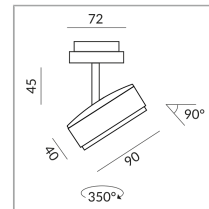

TUTO II SPOT

TUTO II 110° DLR

864116gr
LED
Dimmbar
Preis 219,00 € inkl. MwSt.

Korpusfarbe

Abstrahlwinkel

110°

System

DUOLARE 230V Schiene

System

Spezifikation

864116gr
grau
10 Watt
2700 K
800 lm
CRI 90
230 Volt
Phasenabschnitt (C)

[Lichtdaten ldt/ies](#)
[3D-Daten 3ds](#)
[5 Jahre Garantie](#)

Wo zu kaufen? - [Händler](#)