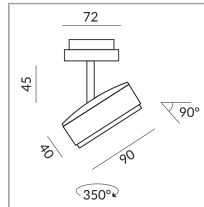

## Spezifikation

**864115ws**  
weiß  
10 Watt  
2700 K  
800 lm  
CRI 90  
230 Volt  
Phasenabschnitt (C)

[Montage.pdf](#)  
[Lichtdaten Idt/ies](#)  
[3D-Daten 3ds](#)  
5 Jahre Garantie

Wo zu kaufen? - [Händler](#)