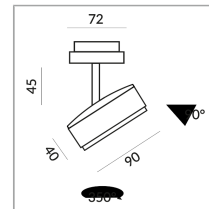

System

Spezifikation

864115ws
weiss lackiert
10 Watt
2700 K
800 lm
CRI 90
230 Volt
Phasenabschnitt (C)

[Montage.pdf](#)
[Lichtdaten Idt/ies](#)
[3D-Daten 3ds](#)
5 Jahre Garantie

Wo zu kaufen? - [Händler](#)