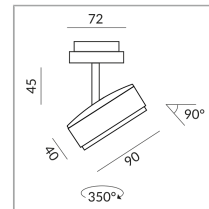

System

Spezifikation

864115wg
weiß gold
10 Watt
2700 K
800 lm
CRI 90
230 Volt
Phasenabschnitt (C)

[Montage.pdf](#)
[Lichtdaten Idt/ies](#)
[3D-Daten 3ds](#)
5 Jahre Garantie

Wo zu kaufen? - [Händler](#)