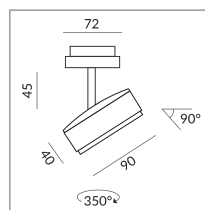

Spezifikation

864115sw

schwarz

10 Watt

2700 K

800 lm

CRI 90

230 Volt

Phasenabschnitt (C)

[Montage pdf](#)

[Lichtdaten Idt/ies](#)

[3D-Daten 3ds](#)

[5 Jahre Garantie](#)

Wo zu kaufen? - [Händler](#)