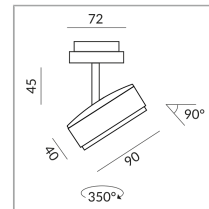

## Spezifikation

**864115sg**  
schwarz gold  
10 Watt  
2700 K  
800 lm  
CRI 90  
230 Volt  
Phasenabschnitt (C)

[Montage.pdf](#)  
[Lichtdaten Idt/ies](#)  
[3D-Daten 3ds](#)  
5 Jahre Garantie

Wo zu kaufen? - [Händler](#)