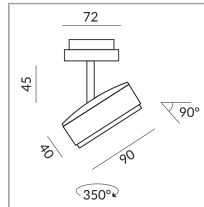

TUTO II SPOT

TUTO II 40° DLR

864115gr
LED
Dimmbar
Preis 229,00 € inkl. MwSt.

Korpusfarbe

Abstrahlwinkel

System

System

Spezifikation

864115gr
grau
10 Watt
2700 K
800 lm
CRI 90
230 Volt
Phasenabschnitt (C)

[Montage.pdf](#)
[Lichtdaten Idt/ies](#)
[3D-Daten 3ds](#)
5 Jahre Garantie

Wo zu kaufen? - [Händler](#)