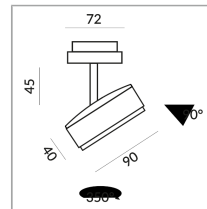

## Spezifikation

**864115gr**  
 grau lackiert  
 10 Watt  
 2700 K  
 800 lm  
 CRI 90  
 230 Volt  
 Phasenabschnitt (C)

[Montage.pdf](#)  
[Lichtdaten Idt/ies](#)  
[3D-Daten 3ds](#)  
 5 Jahre Garantie