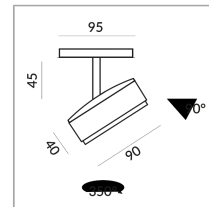

System

ALL-IN 230V Schiene

Korpusfarbe

System

Spezifikation

714091ws

weiss lackiert

10 Watt