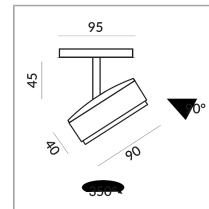

System

ALL-IN 230V Schiene

Korpusfarbe

System

Spezifikation

714091wg

weiß gold

10 Watt