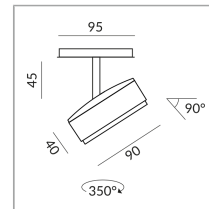

System

ALL-IN 230V Schiene

Korpusfarbe

System

Spezifikation

714091wg

weiß gold

10 Watt