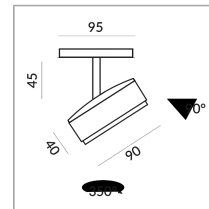

TUTO II SPOT

TUTO II SPOT 110° ALL-IN

714091sw

LED

Dimmbar

Preis 219,00 € inkl. MwSt.

Abstrahlwinkel

110°

System

ALL-IN 230V Schiene

Korpusfarbe

System

Spezifikation

714091sw

schwarz lackiert

10 Watt

2700 K

800 lm

CRI 90

230 Volt

Phasenabschnitt (C)

[Lichtdaten ldt/ies](#)

[3D-Daten 3ds](#)

[5 Jahre Garantie](#)

Wo zu kaufen? - [Händler](#)