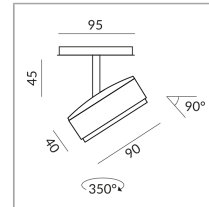

## Spezifikation

**714091sg**

schwarz gold

10 Watt

2700 K

800 lm

CRI 90

230 Volt