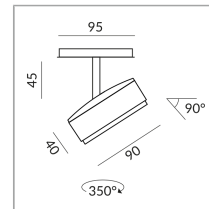

TUTO II SPOT

TUTO II SPOT 110° ALL-IN

714091gr
LED
Dimmbar
Preis 219,00 € inkl. MwSt.

Abstrahlwinkel
110°

System
ALL-IN 230V Schiene

Korpusfarbe
grau

System

Spezifikation

714091gr
grau
10 Watt
2700 K
800 lm
CRI 90
230 Volt
Phasenabschnitt (C)

[Lichtdaten ldt/ies](#)
[3D-Daten 3ds](#)
[5 Jahre Garantie](#)

Wo zu kaufen? - [Händler](#)