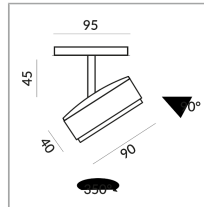

## Spezifikation

**714091gr**  
grau lackiert  
10 Watt  
2700 K  
800 lm  
CRI 90  
230 Volt  
Phasenabschnitt (C)

[Lichtdaten ldt/ies](#)  
[3D-Daten 3ds](#)  
[5 Jahre Garantie](#)

Wo zu kaufen? - [Händler](#)