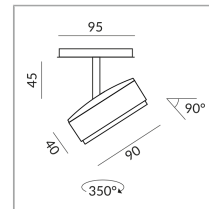

## Spezifikation

**714090ws**

weiss lackiert

10 Watt

2700 K

800 lm

CRI 90

230 Volt