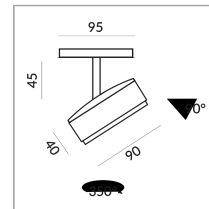

## Spezifikation

**714090wg**

weiß gold

10 Watt

2700 K

800 lm

CRI 90

230 Volt