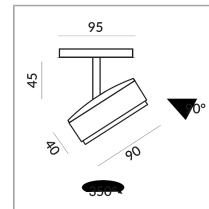

System

ALL-IN 230V Schiene

Korpusfarbe

System

Spezifikation

714090sw

schwarz lackiert

10 Watt