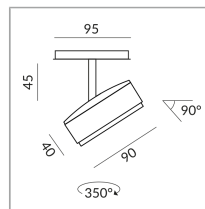

Spezifikation

714090sw

schwarz

10 Watt

2700 K

800 lm

CRI 90

230 Volt

Phasenabschnitt (C)

Lichtdaten ldt/ies

3D-Daten 3ds

5 Jahre Garantie

Wo zu kaufen? - [Händler](#)