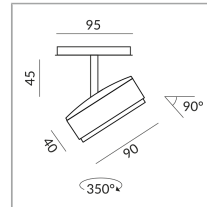

Spezifikation

714090sg

schwarz gold

10 Watt

2700 K

800 lm

CRI 90

230 Volt

Phasenabschnitt (C)

Lichtdaten ldt/ies

3D-Daten 3ds

5 Jahre Garantie

Wo zu kaufen? - [Händler](#)