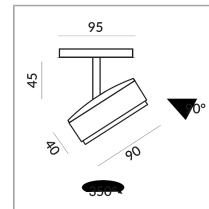

System

ALL-IN 230V Schiene

Korpusfarbe

System

Spezifikation

714090sg

schwarz gold

10 Watt