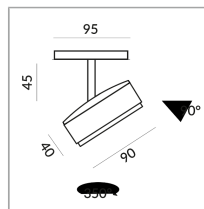

Spezifikation

714090gr

grau lackiert

10 Watt

2700 K

800 lm

CRI 90

230 Volt

Phasenabschnitt (C)

[Lichtdaten ldt/ies](#)

[3D-Daten 3ds](#)

[5 Jahre Garantie](#)

Wo zu kaufen? - [Händler](#)