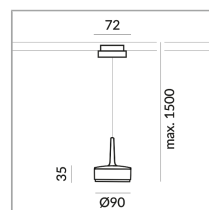

System

DUOLARE 230V Schiene

System

Spezifikation

864260sw

schwarz lackiert

10 Watt

2700 K