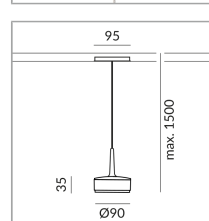

## Spezifikation

**714260ws**

weiß

10 Watt

2700 K

800 lm

CRI 90

230 Volt