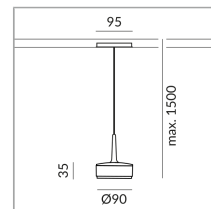

System

ALL-IN 230V Schiene

System

Spezifikation

714260sw

schwarz

10 Watt

2700 K