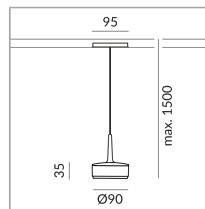

System

ALL-IN 230V Schiene

System

Spezifikation

714260sg

schwarz gold

10 Watt

2700 K