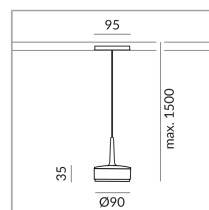

## Spezifikation

**714260gr**

grau lackiert

10 Watt

2700 K

800 lm

CRI 90

230 Volt