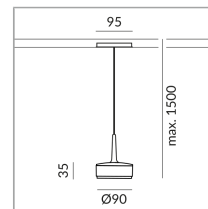

ALL-IN 230V Schiene

System

Spezifikation

714260gr

grau

10 Watt

2700 K

800 lm