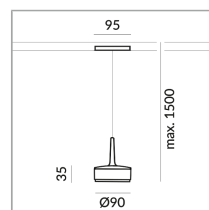

## Spezifikation

**714260gr**

grau lackiert

10 Watt

2700 K

800 lm

CRI 90

230 Volt