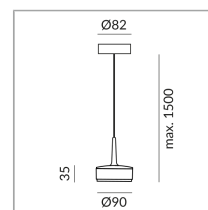

## Spezifikation

**104260ws**

weiß

10 Watt

2700 K

800 lm

CRI 90

230 Volt