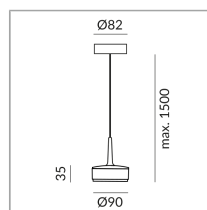

Einzeleuchte

System

Spezifikation

104260wg

weiß gold

10 Watt

2700 K

800 lm