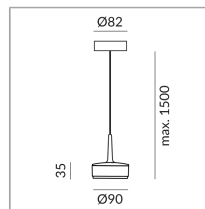

Spezifikation

104260wg

weiß gold

10 Watt

2700 K

800 lm

CRI 90

230 Volt

Phasenabschnitt (C)

[Montage.pdf](#)

[Lichtdaten ldt/ies](#)

[3D-Daten 3ds](#)

5 Jahre Garantie

Wo zu kaufen? - [Händler](#)