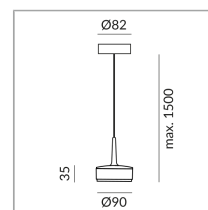

System

Einzeleuchte

System

Spezifikation

104260sw

schwarz

10 Watt

2700 K